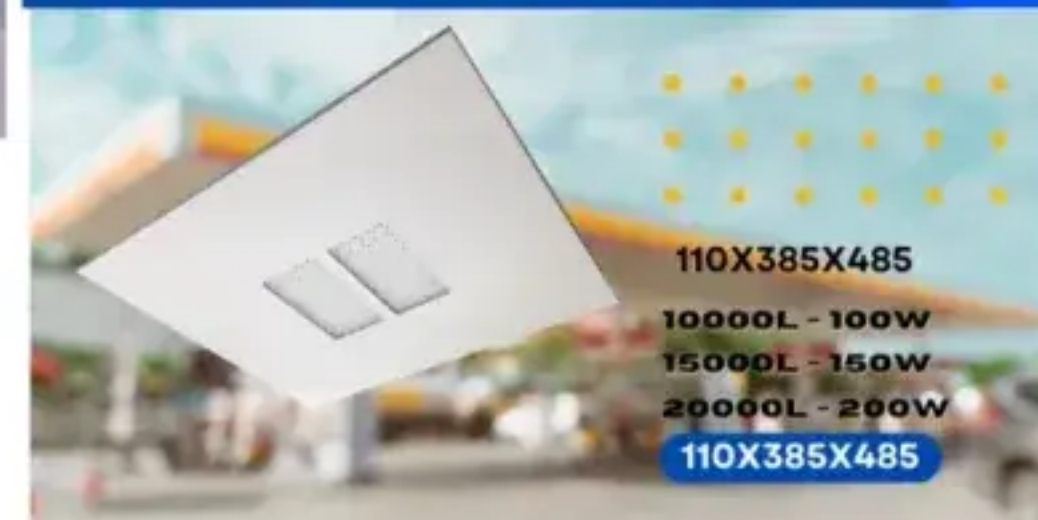

70X620X620

106416
4 conjuntos
ópticos em
alumínio

64X405X1230

730418
Refletor em
alumínio

85X155X1130

**HB680 - LED
HIGH BAY**
LED 3000K, 4000K
5000K

110X385X485

10000L - 100W
15000L - 150W
20000L - 200W